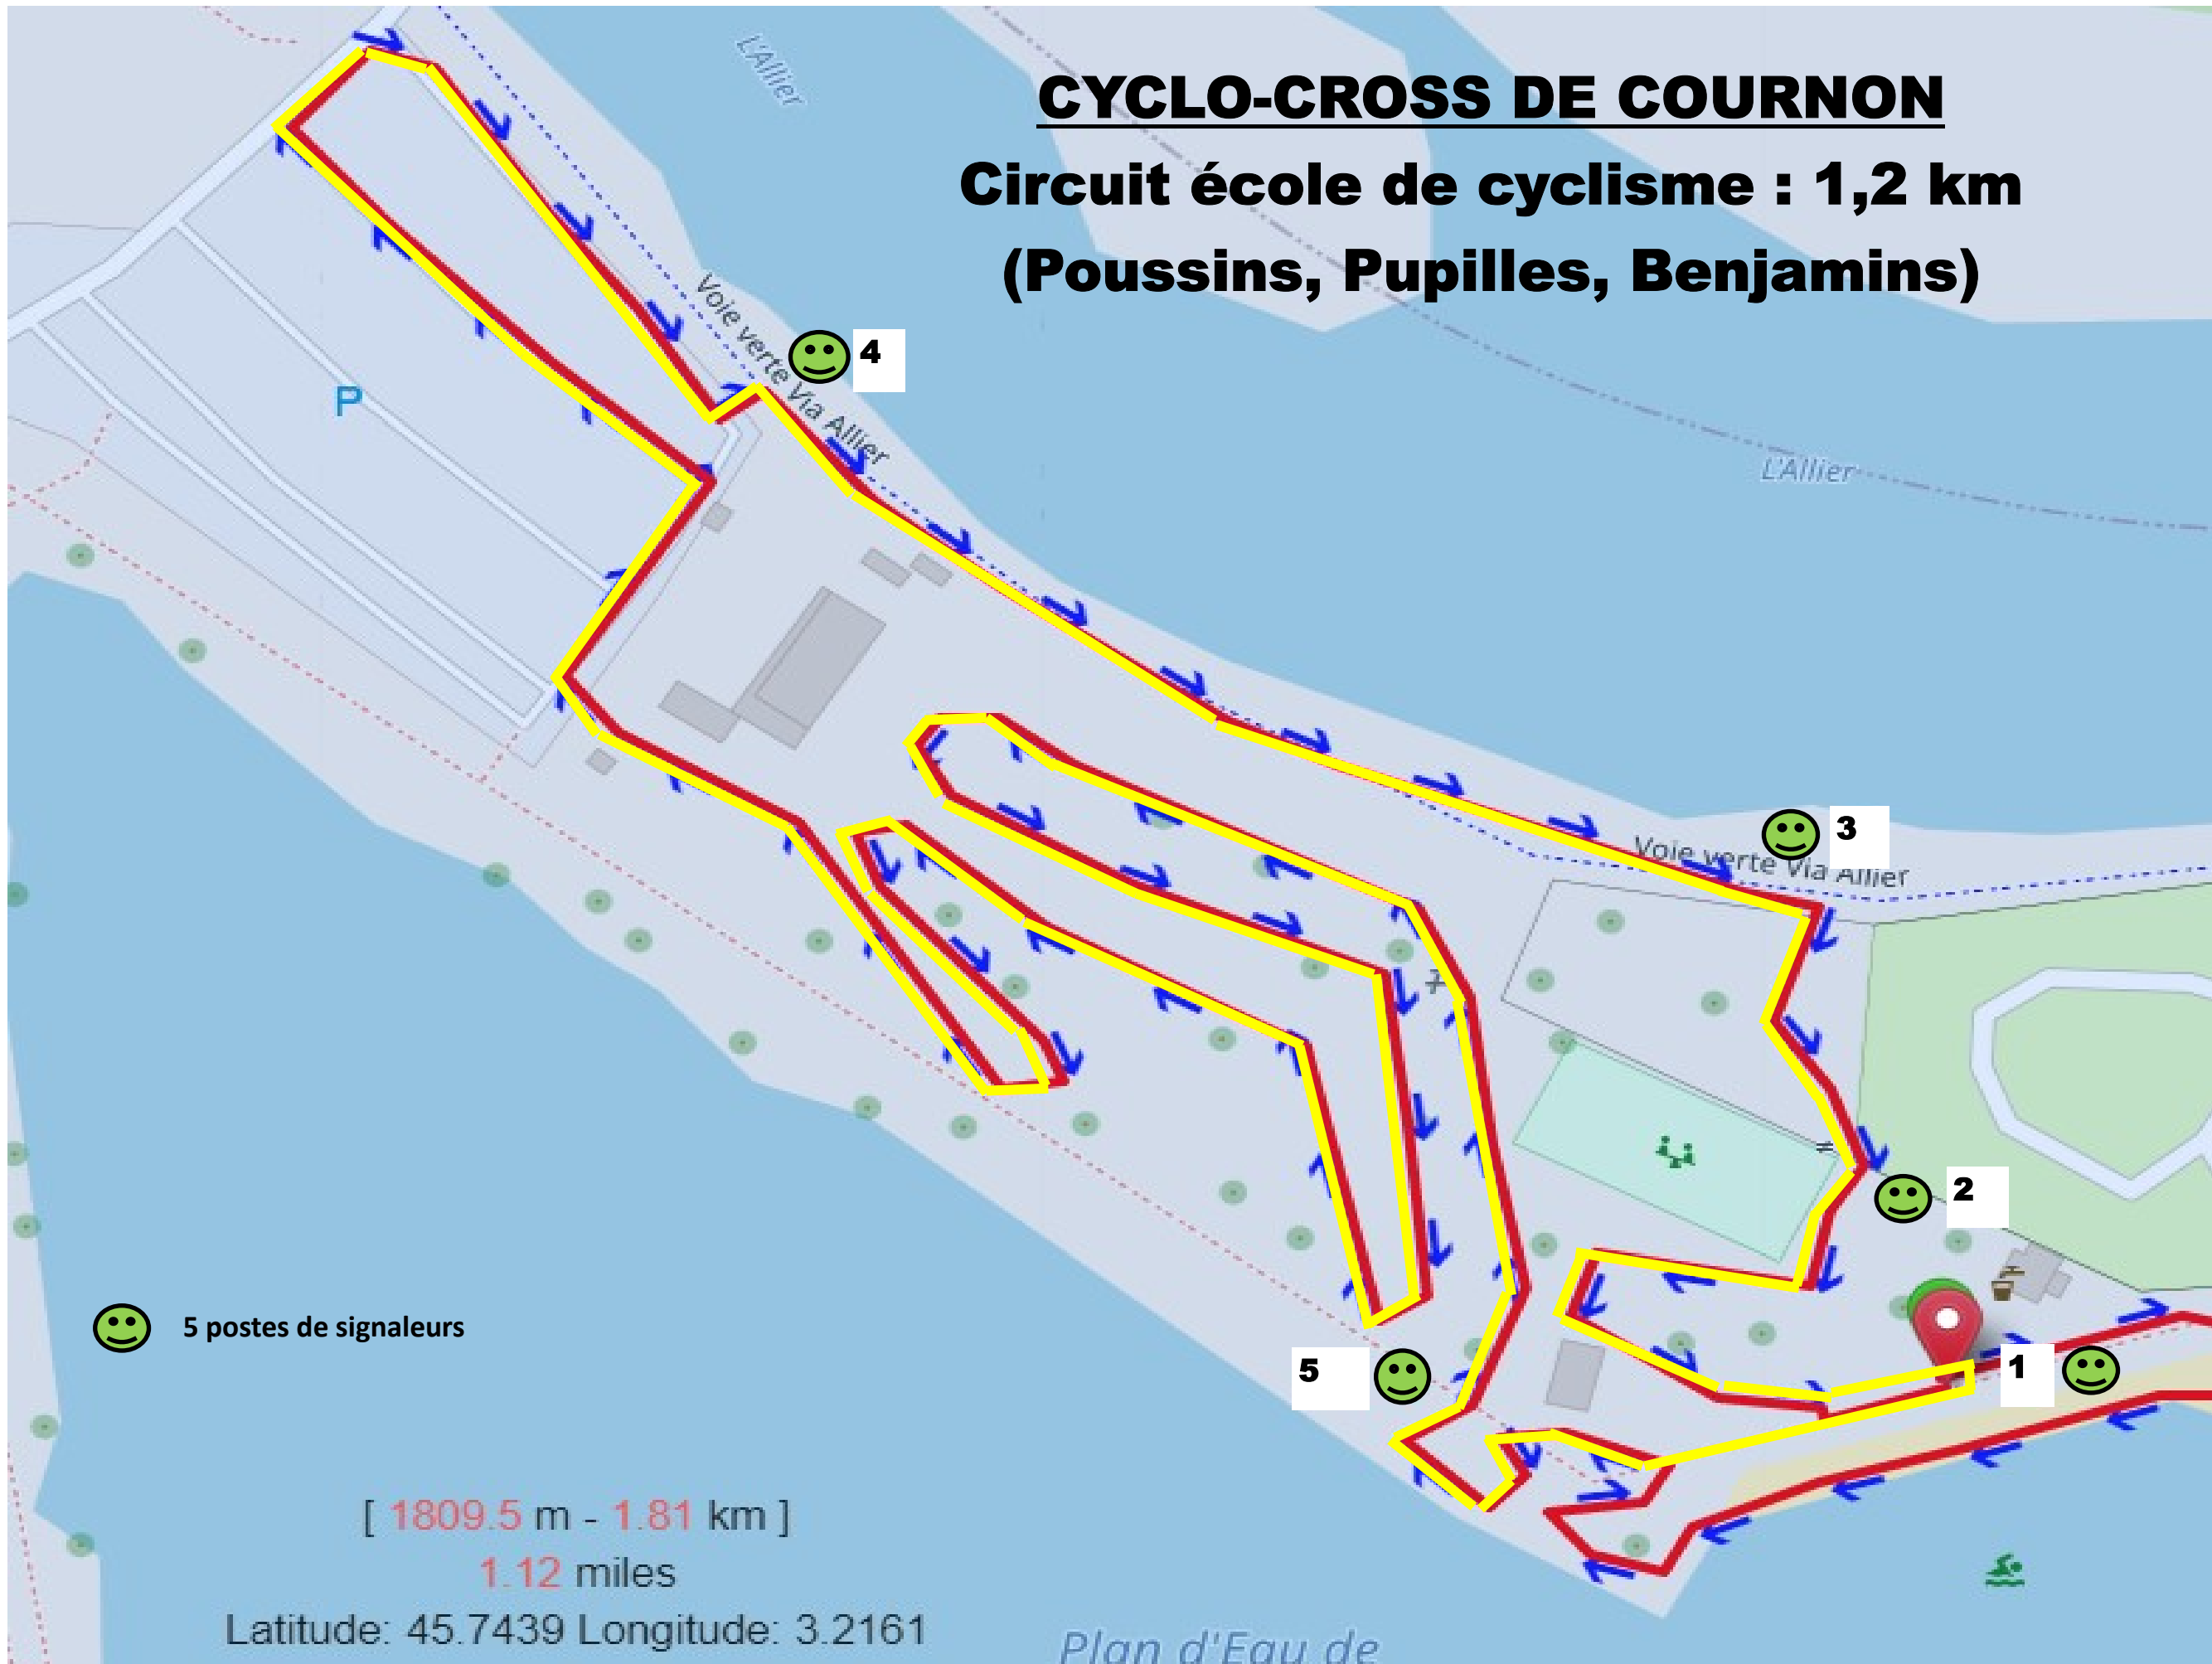

CYCLO-CROSS DE COURNON

CYCLO-CROSS DE COURNON

**Circuit école de cyclisme : 1,2 km
(Poussins, Pupilles, Benjamins)**

CYCLO-CROSS DE COURNON

Circuit de 1,8 km

Minimes, Cadets, Juniors + Féminines, Seniors

 2 postes contrôle Pass sanitaire (2 personnes par poste)

 7 postes de signaleurs