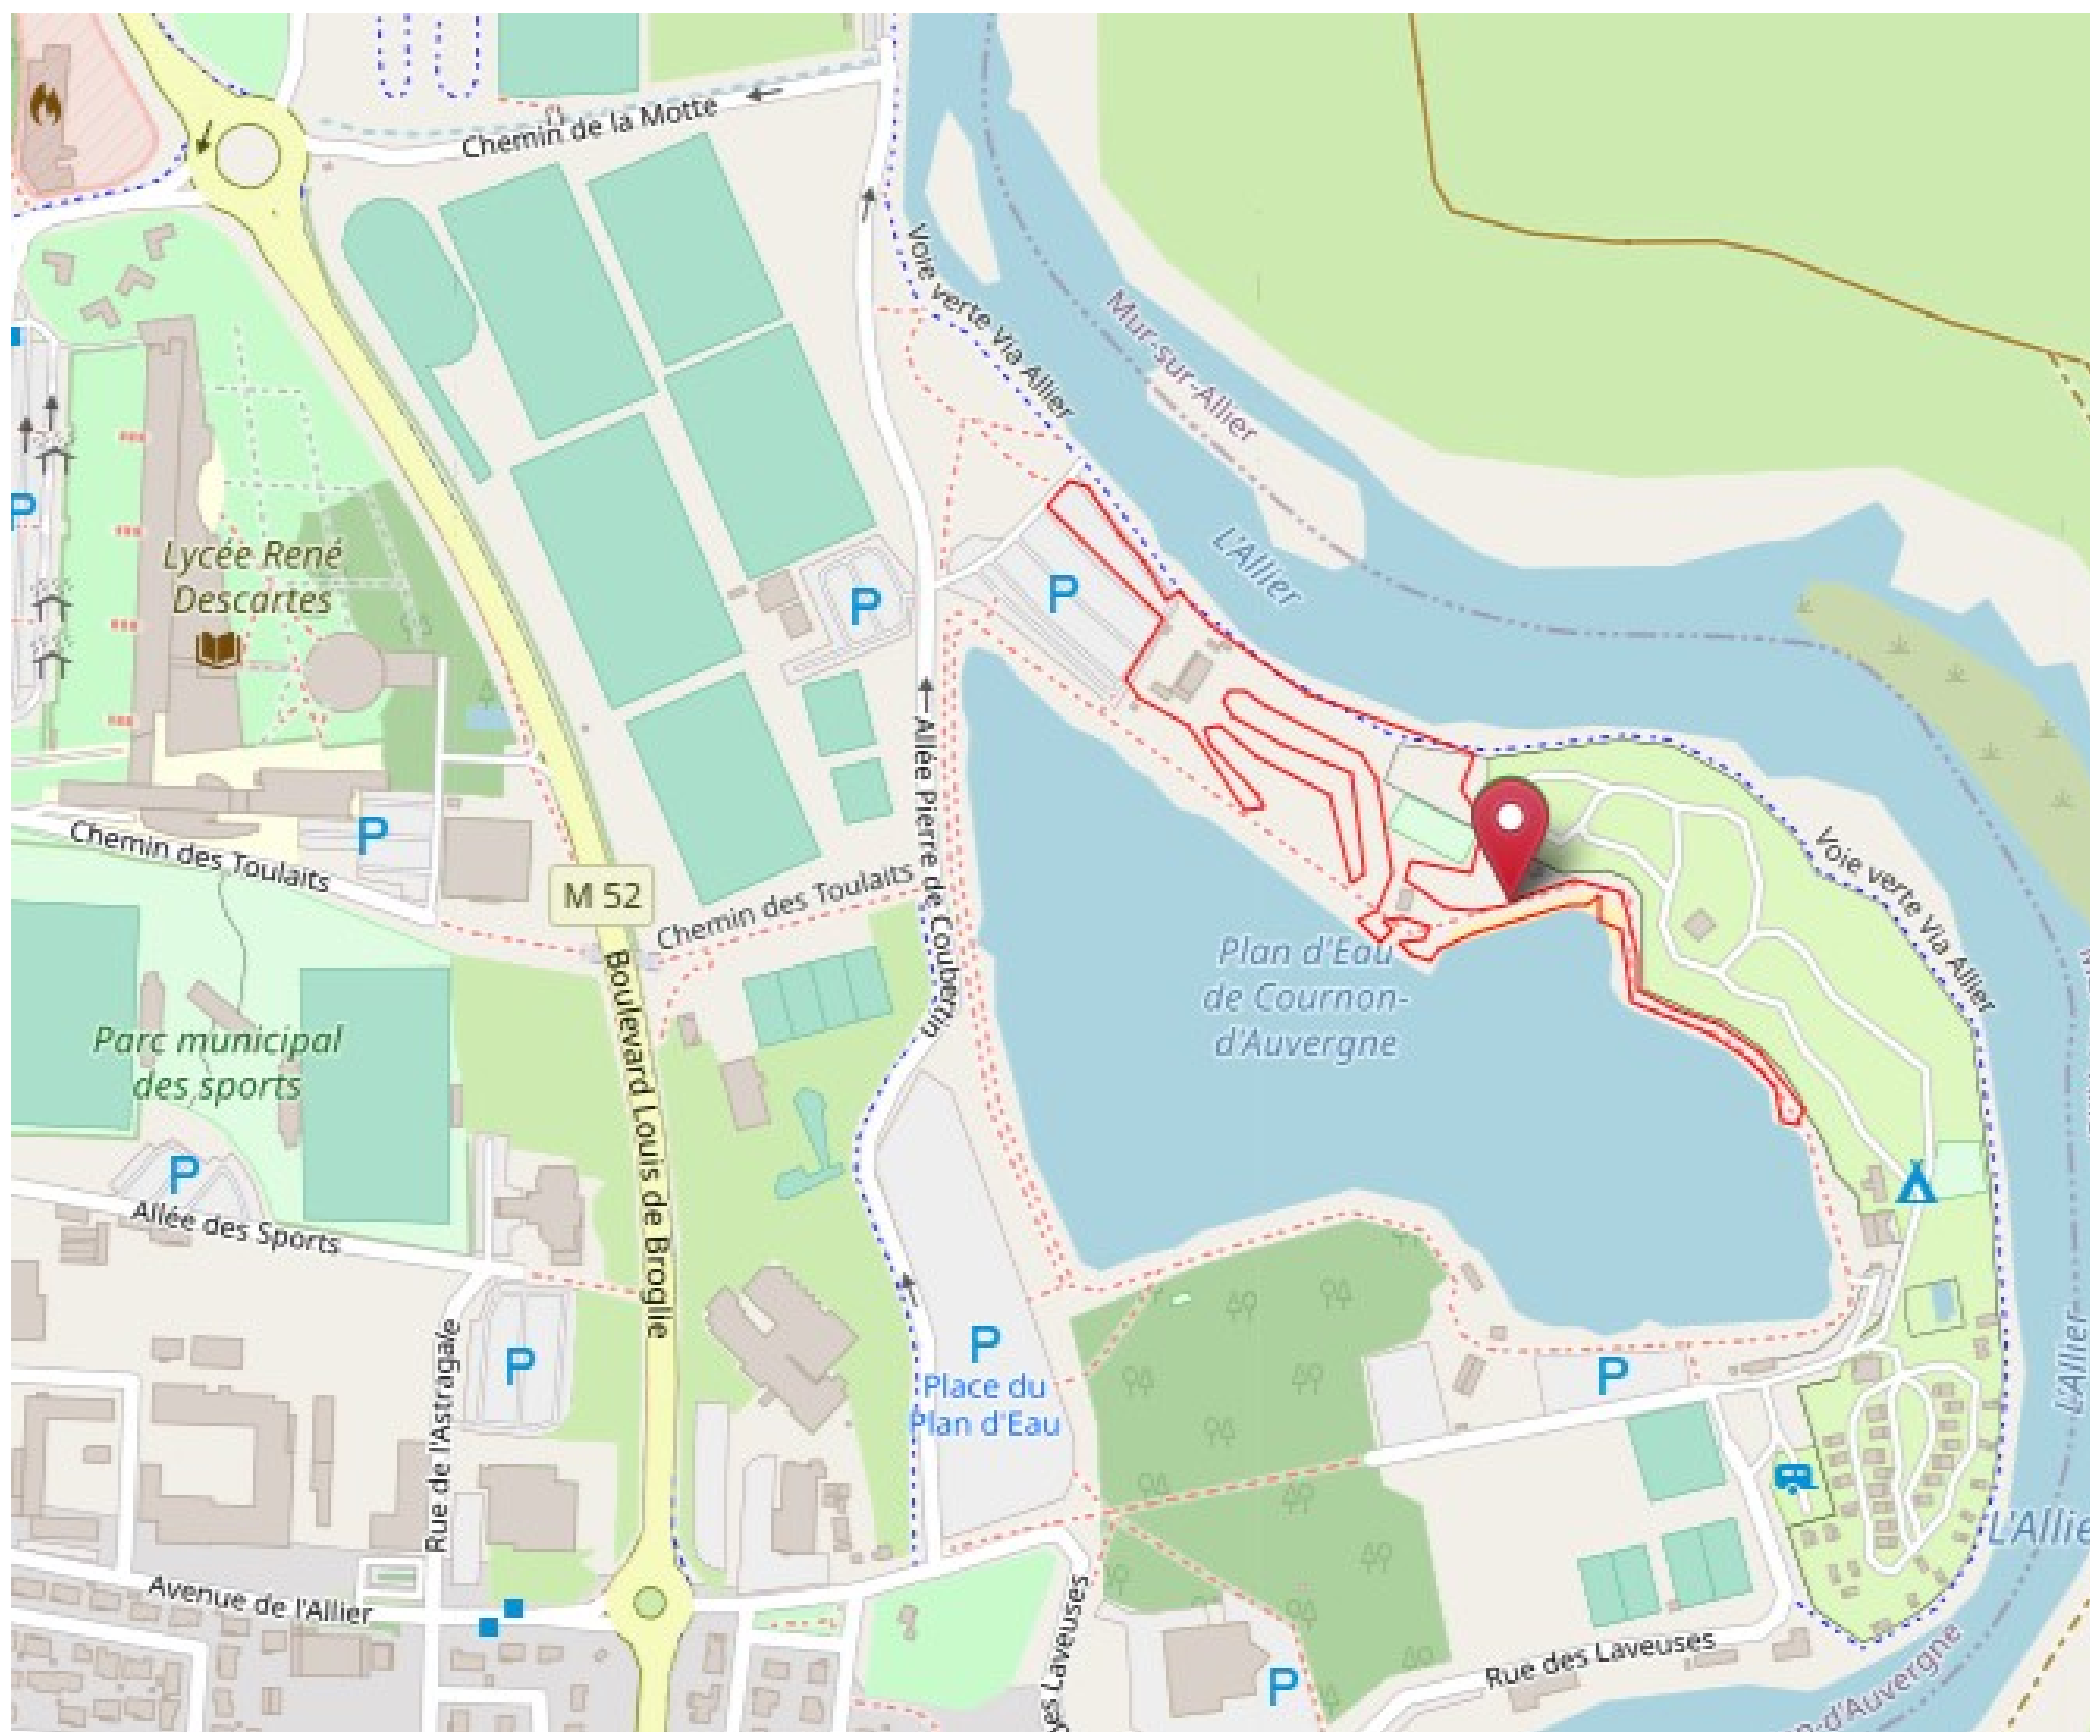

CYCLO-CROSS DE COURNON

CYCLO-CROSS DE COURNON

**Circuit école de cyclisme : 1,2 km
(Poussins, Pupilles, Benjamins)**

CYCLO-CROSS DE COURNON

Circuit de 1,8 km

Minimes, Cadets, Juniors + Féminines, Seniors

 2 postes contrôle Pass sanitaire (2 personnes par poste)

 7 postes de signaleurs