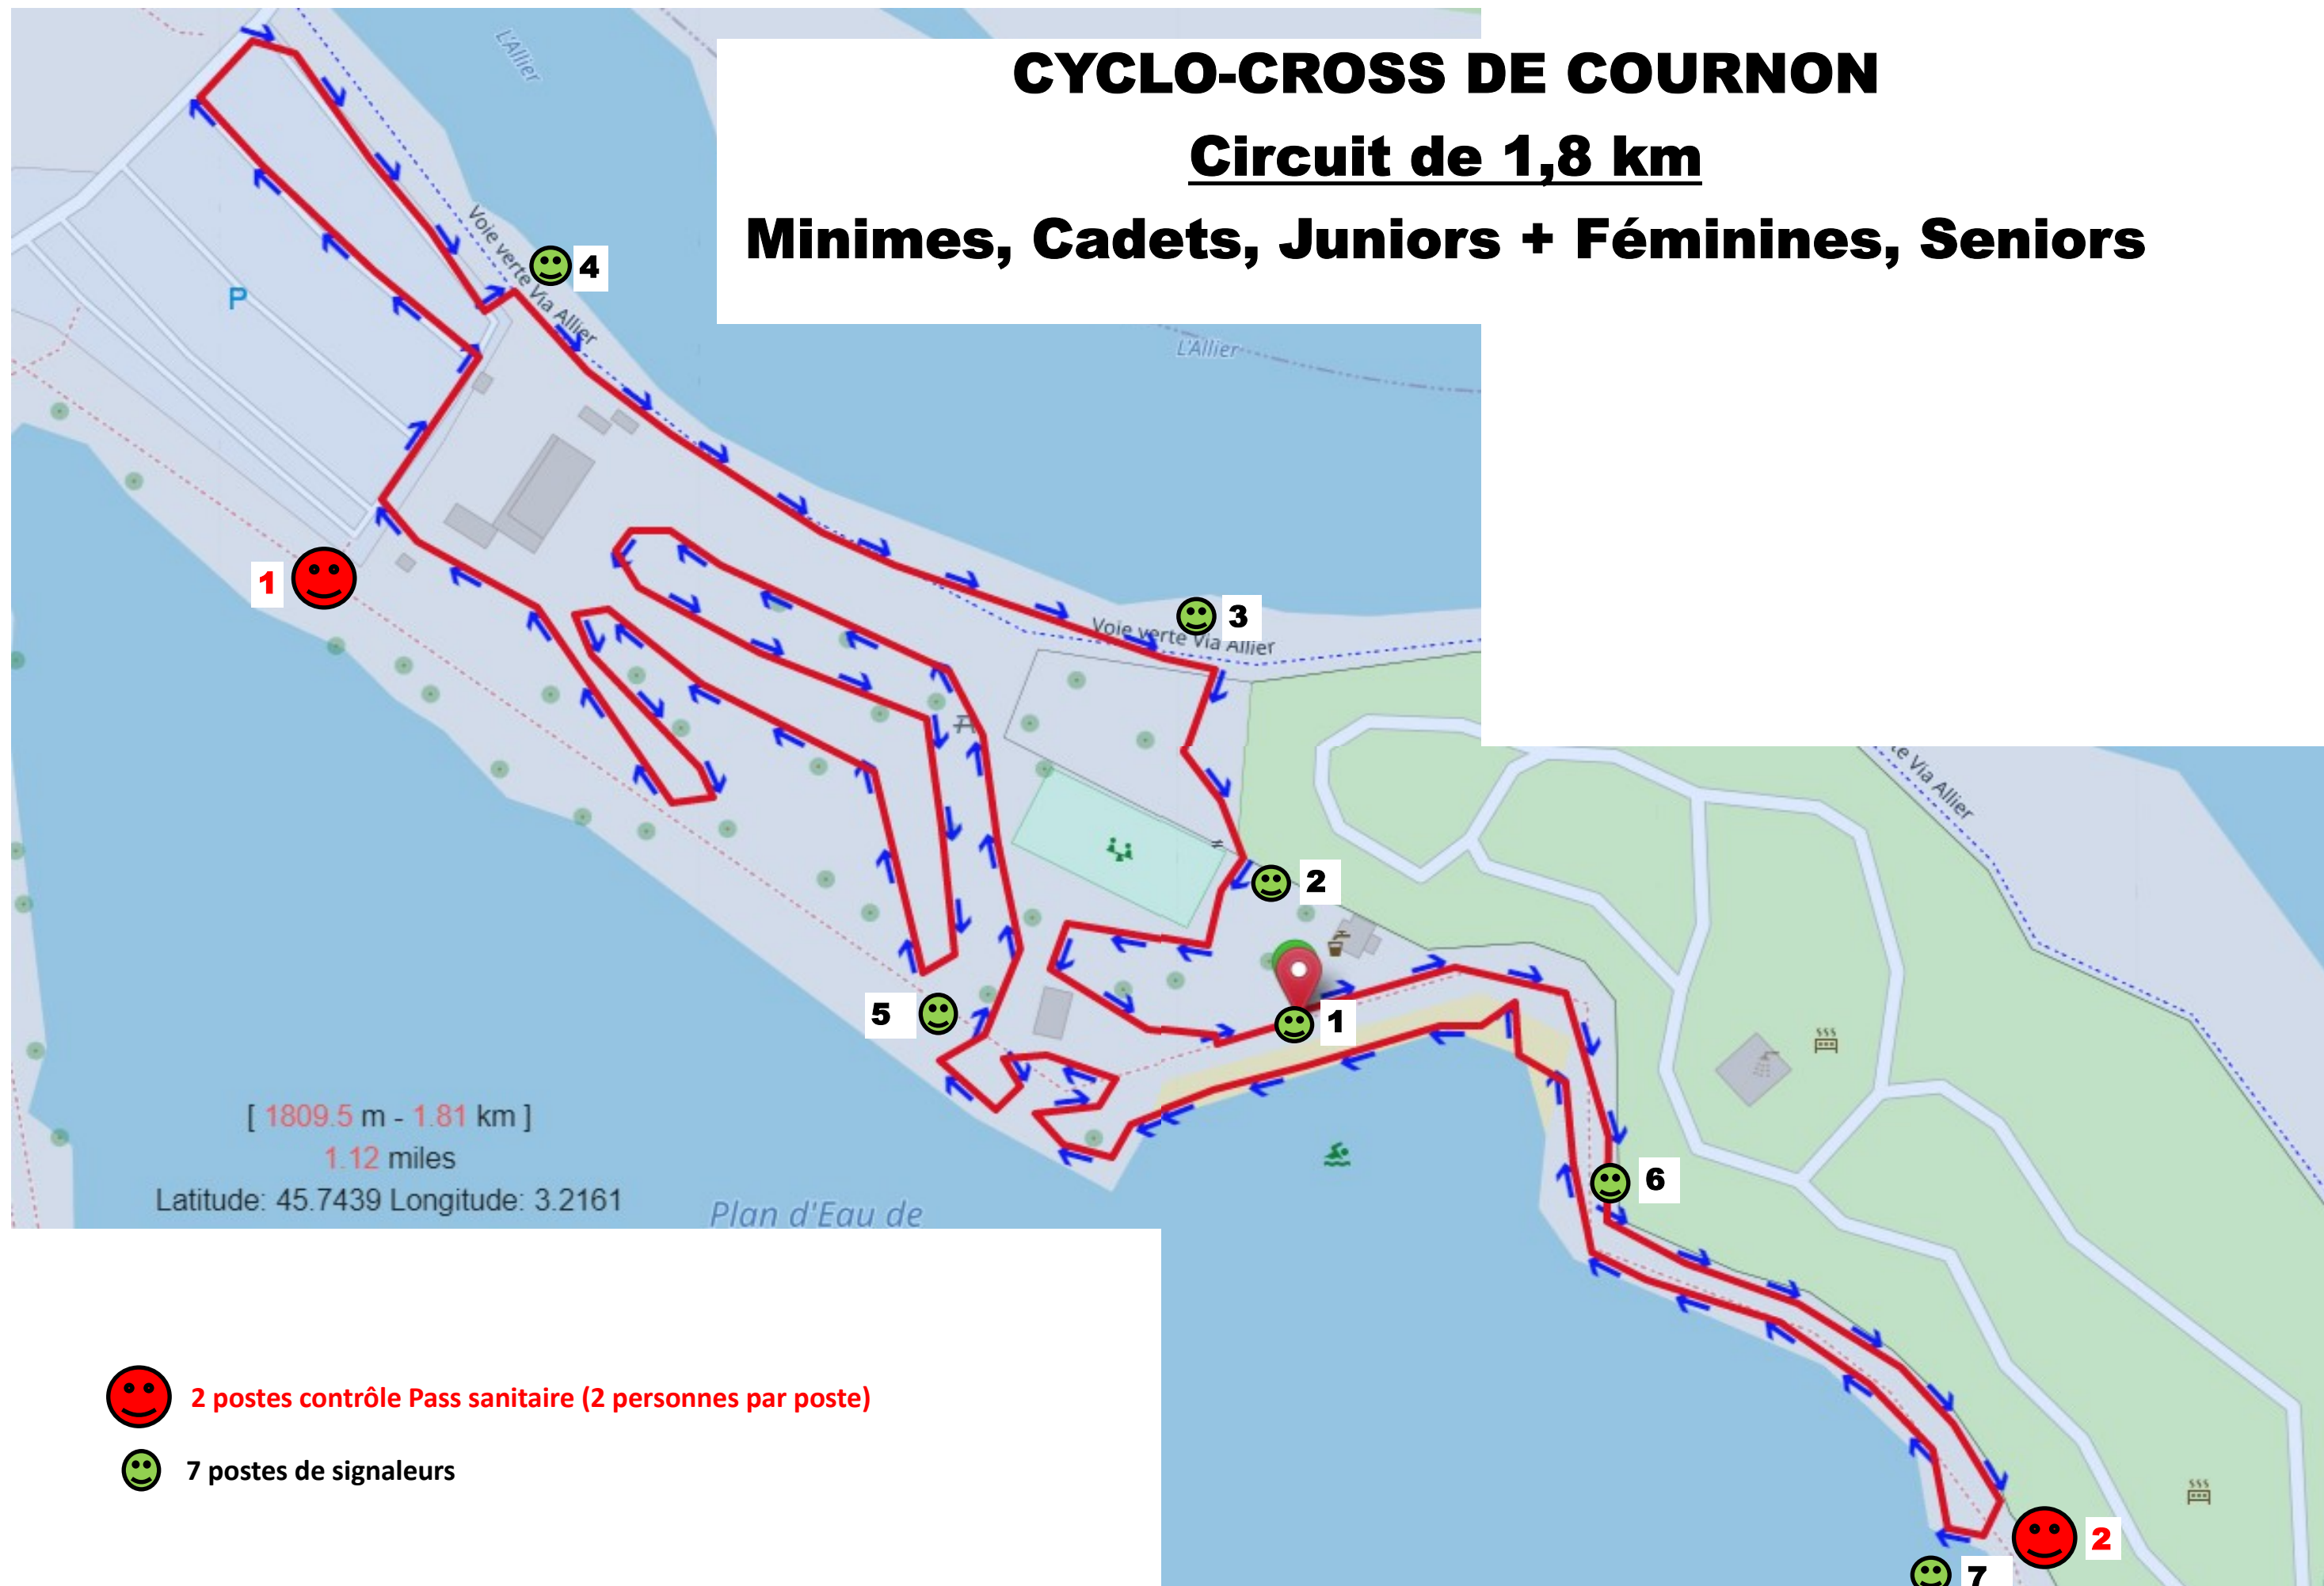

CYCLO-CROSS DE COURNON

CYCLO-CROSS DE COURNON

**Circuit école de cyclisme : 1,2 km
(Poussins, Pupilles, Benjamins)**

CYCLO-CROSS DE COURNON

Circuit de 1,8 km

Minimes, Cadets, Juniors + Féminines, Seniors

 2 postes contrôle Pass sanitaire (2 personnes par poste)

 7 postes de signaleurs